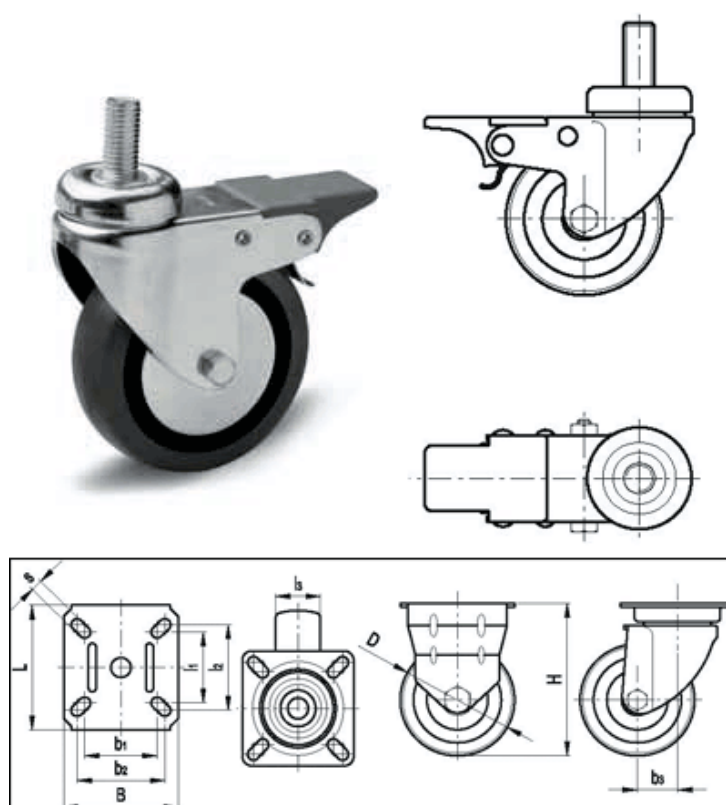

Varenummer: 2314452201
 Beskrivelse: E+G Gummi hjul 452201
 RE.C7-050-CBF Drejeligt konsol m/bremse

Mål

B	= 55	Kode = 452201
b3	= 24	L = 55
d	= M8	l3 = 20
D	= 50	p = 15
d1	= 35	R = 76
Dynamisk belastning (N)	= 350	s = 6
g	= 210	Type = RE.C7-050-CBF
H	= 66	